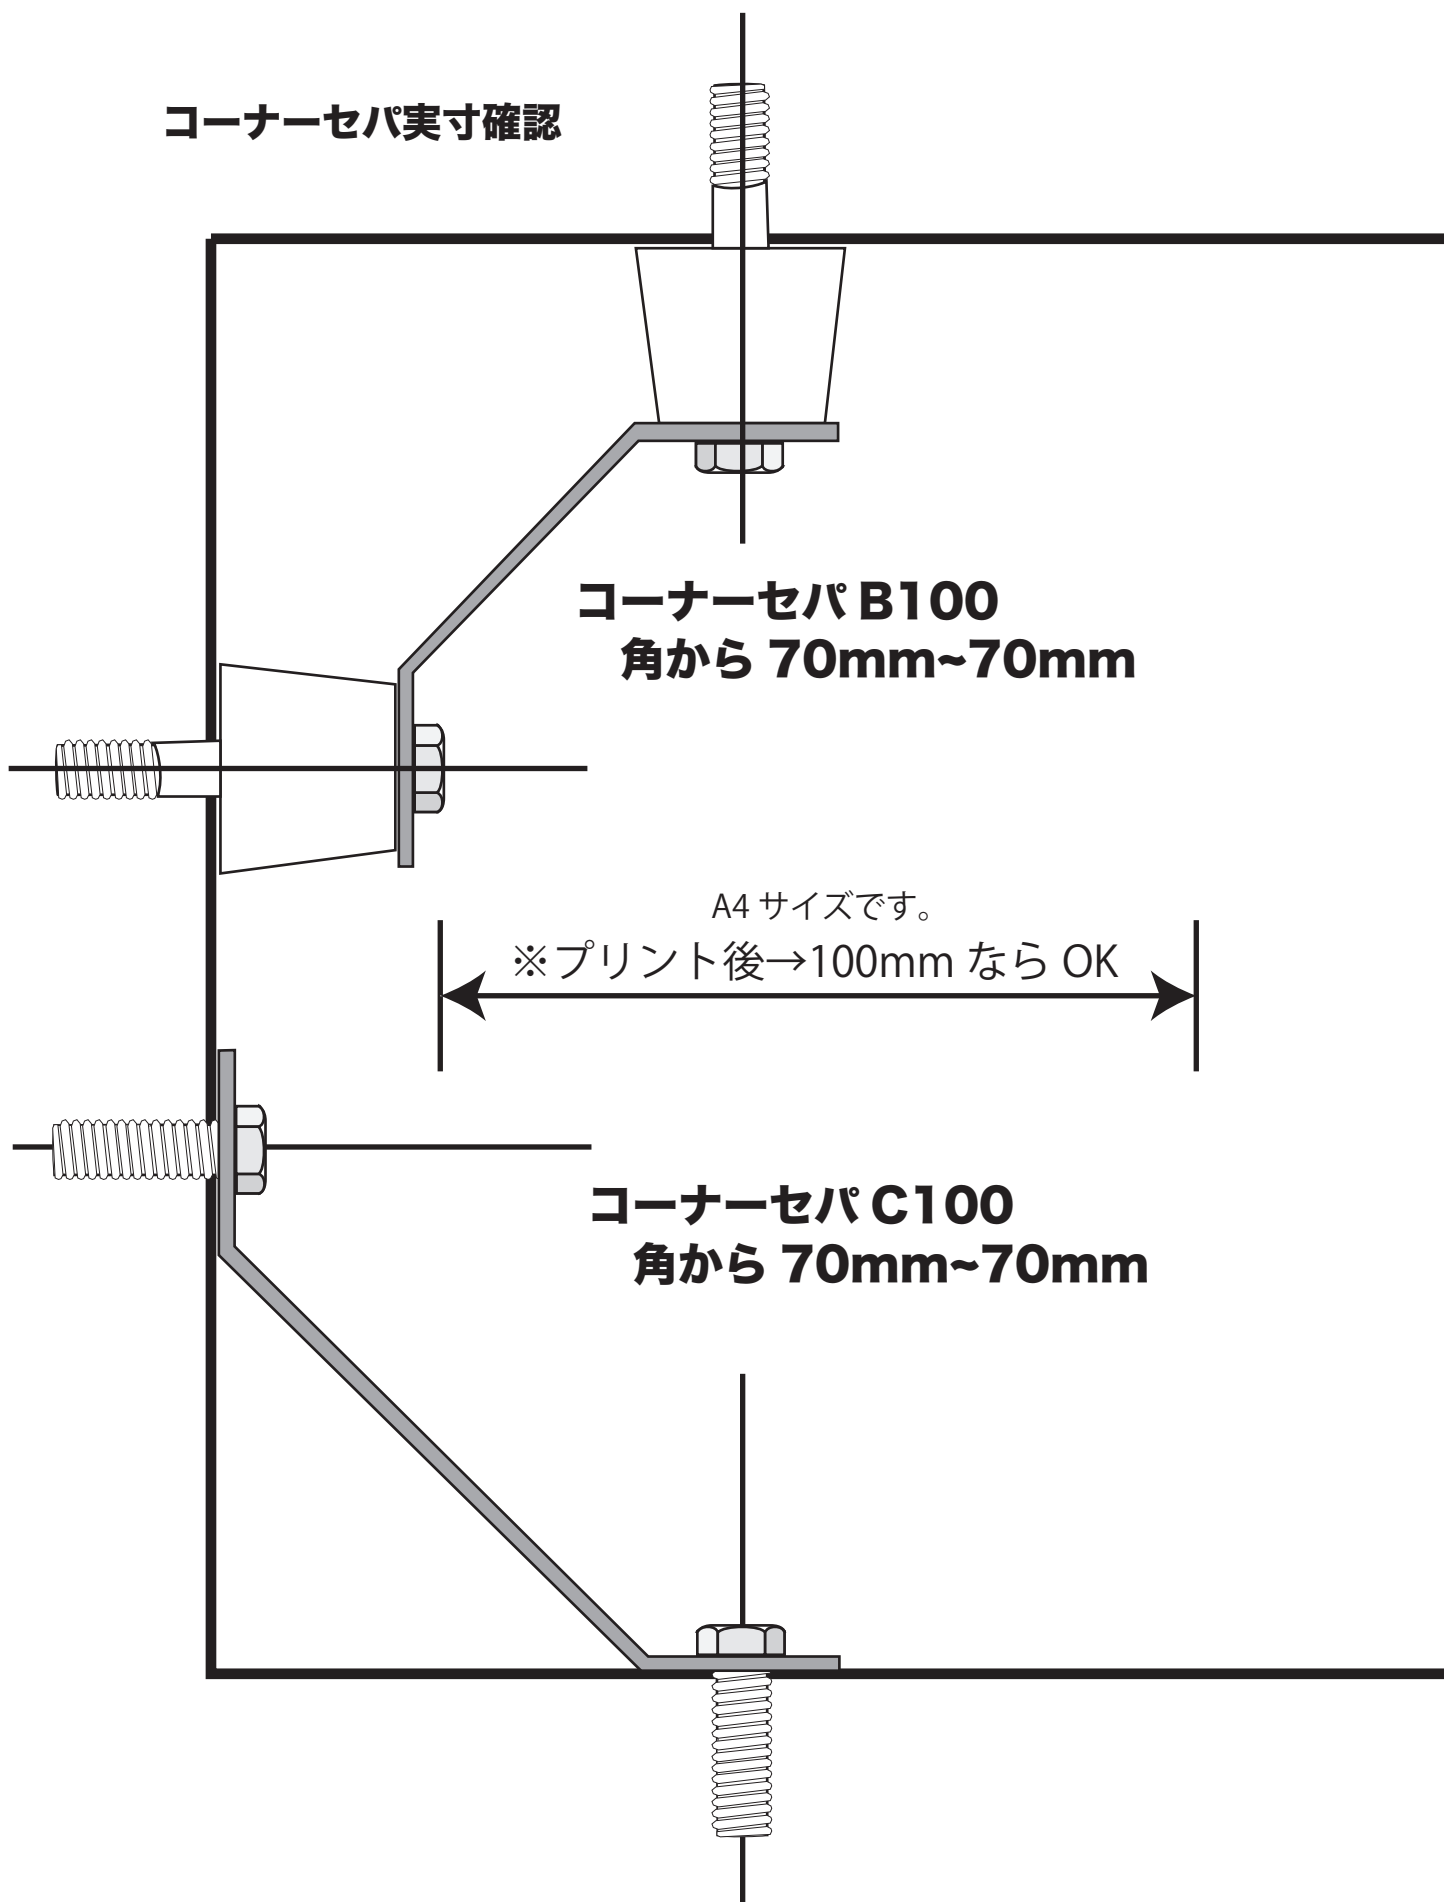

コーナーセパ実寸確認

コーナーセパ B100
角から 70mm~70mm

A4 サイズです。

※プリント後→100mm なら OK

コーナーセパ C100
角から 70mm~70mm