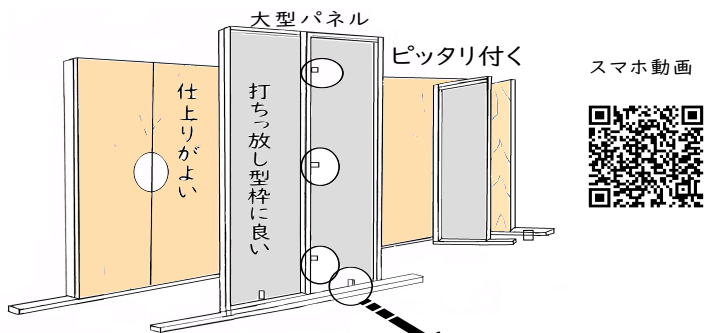

大型パネル・解体専用道具 品名グリット

特許登録 第7340249号

全てインパクト使用

インパクト1台でグリットは経験が浅くても簡単に取付・取り外しができる道具
ハンマーで釘打ちが 苦手 をグリットが解消します!!!

取り外し後、何回でも 繰り返し使えます 「稼ぐ道具ネジ式」

- ●グリットは曲がらない 1,000回取付・取り外し可能
- ●インパクト1台で 建込・解体 (バール 絶対使用禁止)
- ●大型パネル 打ちっ放しに特によい

※ 解体が早い 身体へ負担かかりません 能率アップ
型枠が傷みにくく 長持ちします。騒音防止 釘は1回使い捨て
グリット1,000回

※ 下請け・手間請け業者(個人)の方へおすすめ
お気軽にお問い合わせください。

特徴

- **安全安心** ☆落としても剣先が下向くよう設計されてます
- **経費削減** ☆年齢に関係なく使え、人材不足の解消
  ☆安全安心 **育成に役立つ**
- **再利用可能** ☆ネジ式で、すき間ができません **経済的**
  トロがでない・ケレンが少ない
- **強力な引付力** ☆保管さえよければ、半永久に使えます

大型パネル 返しカベにも良いと報告をうけています

解体時 つけたままにしておくと 次への建込作業にそのまま使え
紛失防止・後片付けいらずです

仮止めに最適

1箱 400個入り

2サイズ

(お試しは100個からでも発注可能)

オススメ箇所

マド枠開口部

階段止に便利

角・コーナー