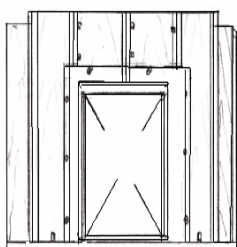

全長80 (例) 大型パネル 60	全長70 (例) 梁側 窓枠 柱型 50

災害仮設住宅の建築への使用にお勧め

使い方などわからない時にはお気軽にご連絡ください。

有限会社 福島型枠研究所

【ホームページアドレス】 <http://fukushima-katawaku.co.jp>
【メールアドレス】 info@fukushima-katawaku.co.jp

〒866-0011
熊本県八代市 井揚町 3364-1
TEL 0965-33-1316
FAX 0965-33-2128