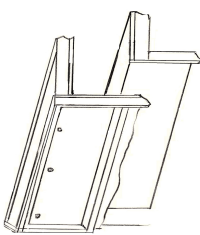

大型パネル 返しカベにも良いと報告をうけています

解体時 つけたままにしておくと 次への建込作業にそのまま使え
紛失防止・後片付けいらずです

仮止めに最適

1箱 400個入り

2サイズ

(お試しは100個からでも発注可能)

オススメ箇所

マド枠開口部

階段止に便利

角・コーナー

全長80 (例) 大型パネル 60	全長70 (例) 梁側 窓枠 柱型 50

災害仮設住宅の建築への使用にお勧め

使い方などわからない時にはお気軽にご連絡ください。

有限会社 福島型枠研究所

【ホームページアドレス】 <http://fukushima-katawaku.co.jp>
【メールアドレス】 info@fukushima-katawaku.co.jp

〒866-0011
熊本県八代市 井揚町 3364-1
TEL 0965-33-1316
FAX 0965-33-2128